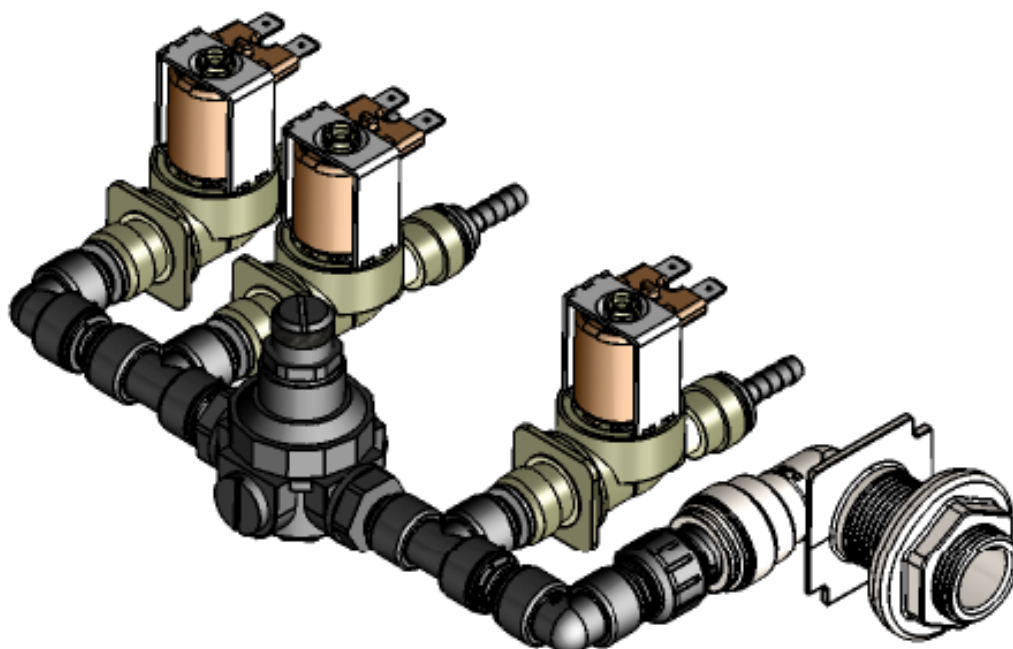

Montage *de sous-ensembles*

Sous ensemble électrovanne et régulateur de pression pour production de vapeur

Compraelec développe et réalise des prestations d'assemblage et de montage selon les besoins du client.

L'élément de base reste souvent un produit traditionnel auquel Compraelec rajoute des raccords à connexion instantanée, des clapets anti-retour, des robinets d'arrêt, des raccords divers et variés pour créer un sous-ensemble utilisable directement dans l'appareil du client.